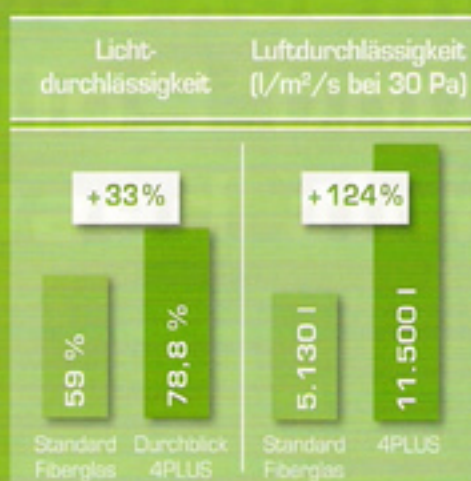

Messung nach EN ISO 9237, +/- 5% Abweichungen möglich.